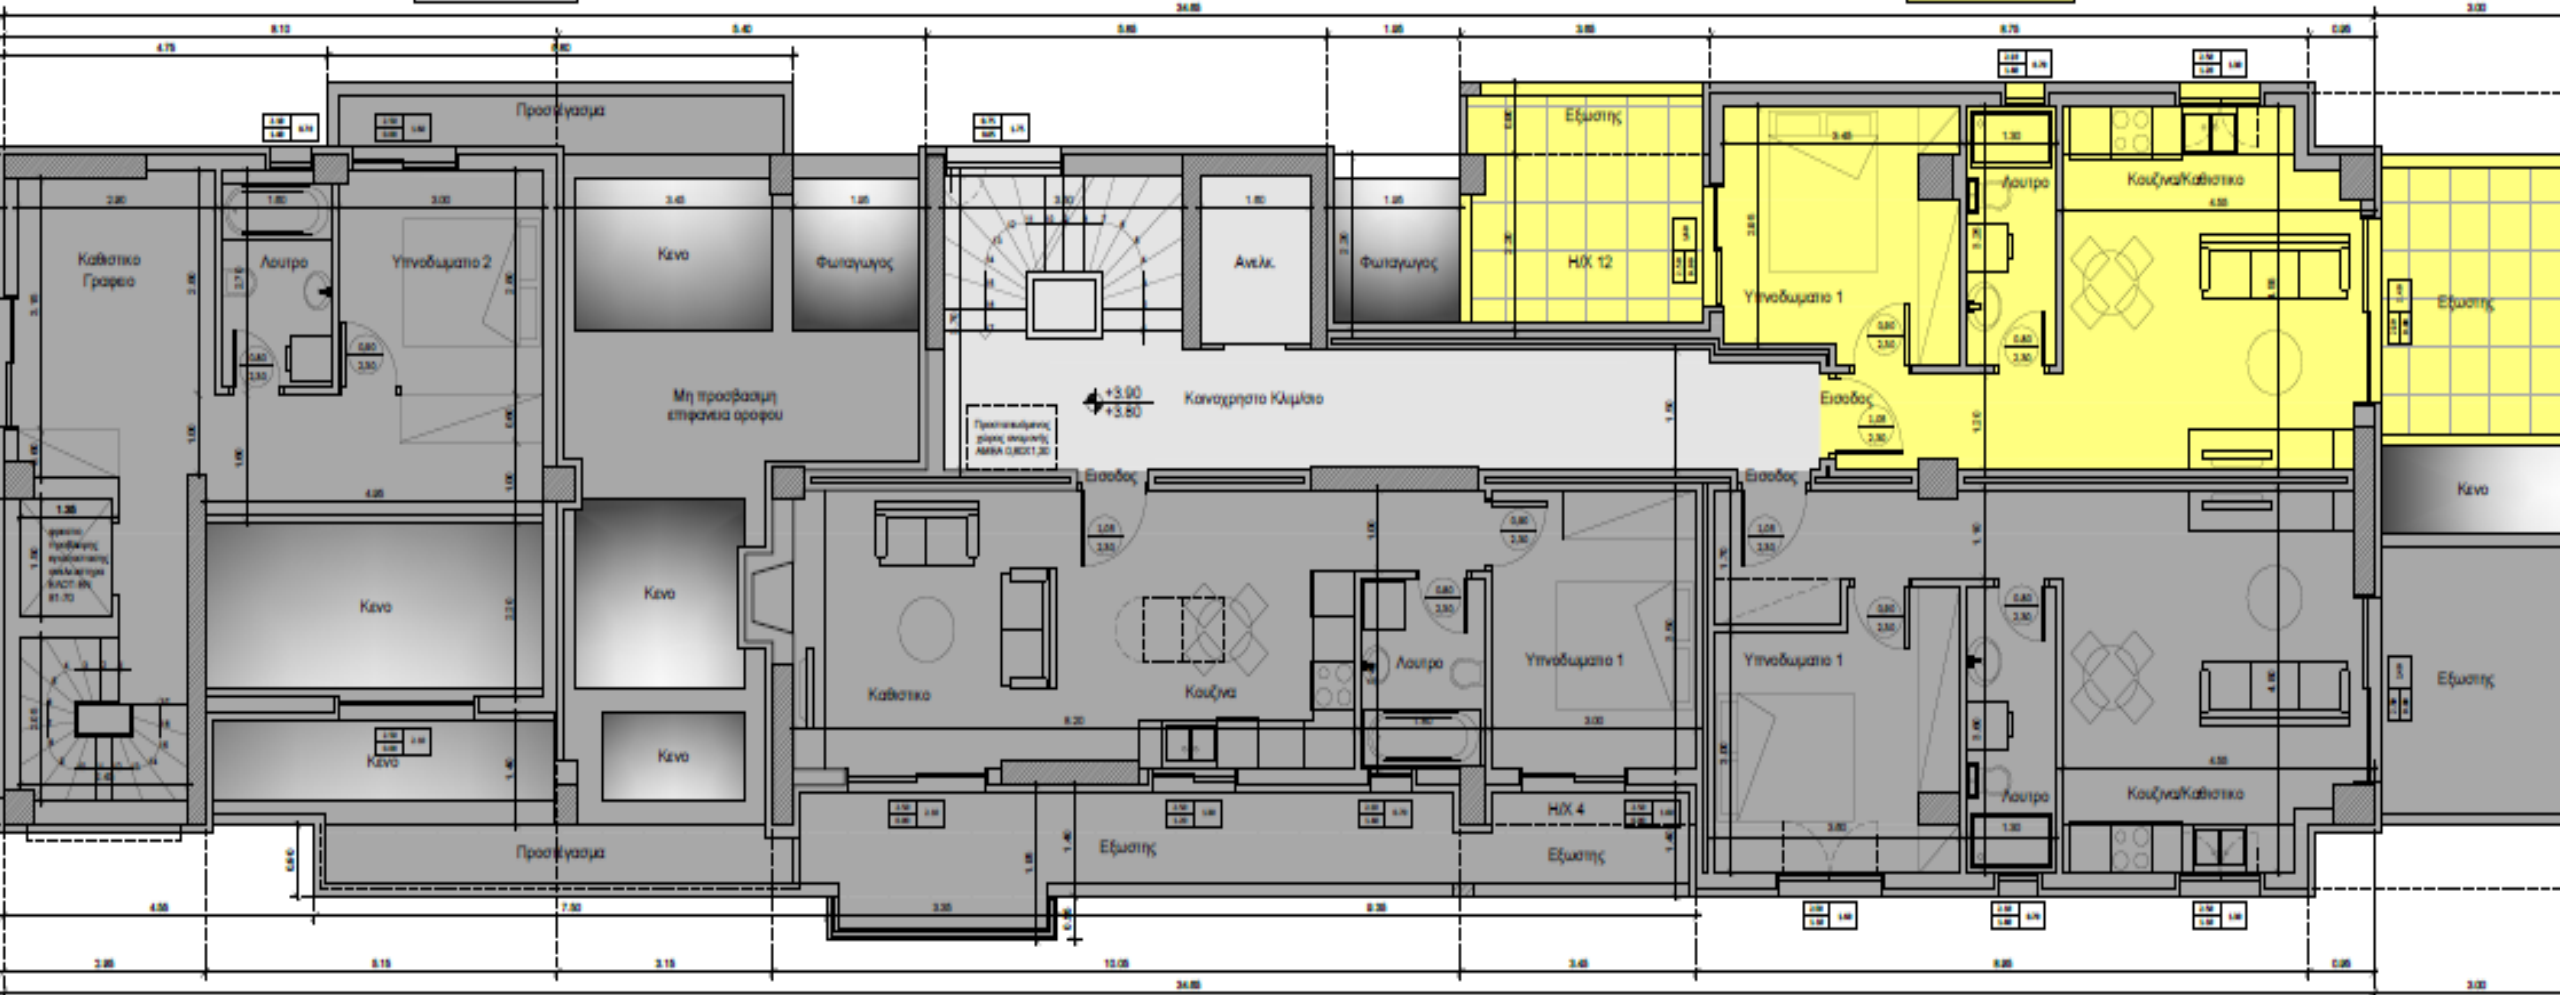

A1

Το διαμέρισμα του 1ου ορόφου έχει επιφάνεια 45,52 τ.μ. και περιλαμβάνει έναν άνετο **καθιστικό χώρο**, μια λειτουργική **κουζίνα**, **ένα υπνοδωμάτιο** και **ένα λουτρό**. Οι πολύ μεγάλες βεράντες του σας προσκαλούν να απολαύσετε στιγμές χαλάρωσης. Επιπλέον, διαθέτει μια ευρύχωρη **αποθήκη** στο υπόγειο, ιδανική για την οργάνωση και την αποθήκευση προσωπικών αντικειμένων.

ΠΑΤΑΡΙ I-1
Επιφάνεια = 53,78 τ.μ.

Διαμέρισμα A-1
Ε = 45,52 τ.μ.

Διαμέρισμα A-3
Ε = 54,38 τ.μ.

Διαμέρισμα A-2
Ε = 51,15 τ.μ.

(IM) 23,69 μ.

I K
(IK) 0,31 μ.

(KA) 10,76 μ.

Λ